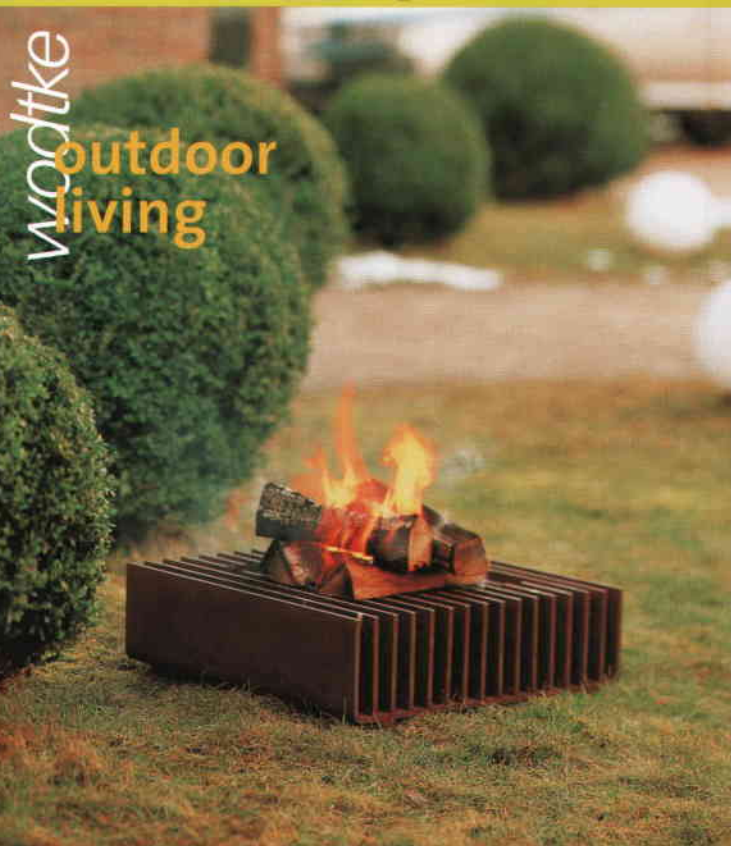

- □ woldtke Gartenrost **feuer.werk**
- □ 500 mm x 170 mm x 500 mm, Art.-No. 000 437

- □ woldtke Feuerskulptur **Manitu**
- □ 595 mm x 1495 mm x 403 mm, Art.-No. 000 439

woldtke outdoor living

woldtke  
outdoor  
living