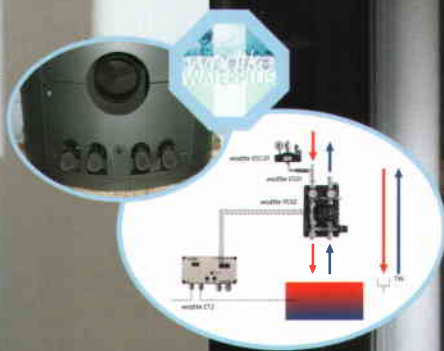

- Momo Glas, waterplus
- □ ø 550 mm x 1238 mm, Art.-No. 099 100

Momo:

Mit Wasserwärmetauscher zur Anbindung an das Zentralheizungssystem.

With water heat exchanger for connection to the central heating system.

Avec échangeur de chaleur à l'eau pour l'intégration au système de chauffage central.

Con scambiatore all'acqua per collegamento al circuito di riscaldamento.

- Momo Speckstein, waterplus
- □ ø 550 mm x 1238 mm, Art.-No. 099 105

□ □ Ego, black, raumluftunabhängig, Z-43.12-160

□ ■ 524 mm x 1092 mm x 527 mm, Art.-No. 098 300

wodtke technical innovation

technical innovation

Ausgezeichnetes Design und außergewöhnliche Materialien prägen das Äußere jedes wodtke Kaminofens: Edelstahl, Stahlblech, Guss, Keramik, Speckstein und Glas – Synonym für Transparenz und Offenheit. Dahinter verbergen sich die inneren Werte. Hervorragende Feuerraumgeometrie, Verbrennungsluftführung und Nachverbrennungstechnik sorgen für optimales Heizen mit Holz – schadstoffarm, schnell und besonders effektiv.

An excellent design subtly combined with high-quality materials characterize the exterior appearance of each wodtke wood-burning stove: stainless steel, polished steel, cast iron, ceramics, soapstone and glass which is synonymous for transparency and openness. The internal features of these stoves are exceptional. A specially-shaped combustion chamber, the air conduction system and afterburning technology clearly optimizes the burn-out and increases the efficiency with extremely low emissions.

Un excellent design conjugué à des matériaux de haute qualité combinés subtilement est caractéristique de l'aspect extérieur de tous les poêles-cheminées wodtke: acier inoxydable, acier poli, fonte, céramique, pierre ollaire et verre – synonyme de transparence et d'ouverture. Derrière cet habillage se cachent les performances techniques: Le foyer de conception parfaite, le système de guidage de l'air de combustion et la technique de post-combustion génèrent un chauffage optimal au bois, pauvre en émissions et particulièrement efficace.

Premiato design e materiali fuori del comune caratterizzano l'estetica d'ogni stufa wodtke: acciaio inossidabile, lamiera d'acciaio, ghisa, ceramica, pietra ollare e vetro – Sinonimo di trasparenza e sincerità. Dietro a questi sono celati i valori interni. Eccellente geometria della camera di combustione, convogliamento dell'aria di combustione e tecnica postcomburente generano un ottimale fonte di riscaldamento a legna – rispettoso dell'ambiente, veloce e particolarmente efficiente.

room-air-independent
indépendant de l'air ambiant
indipendente dall'aria ambientale